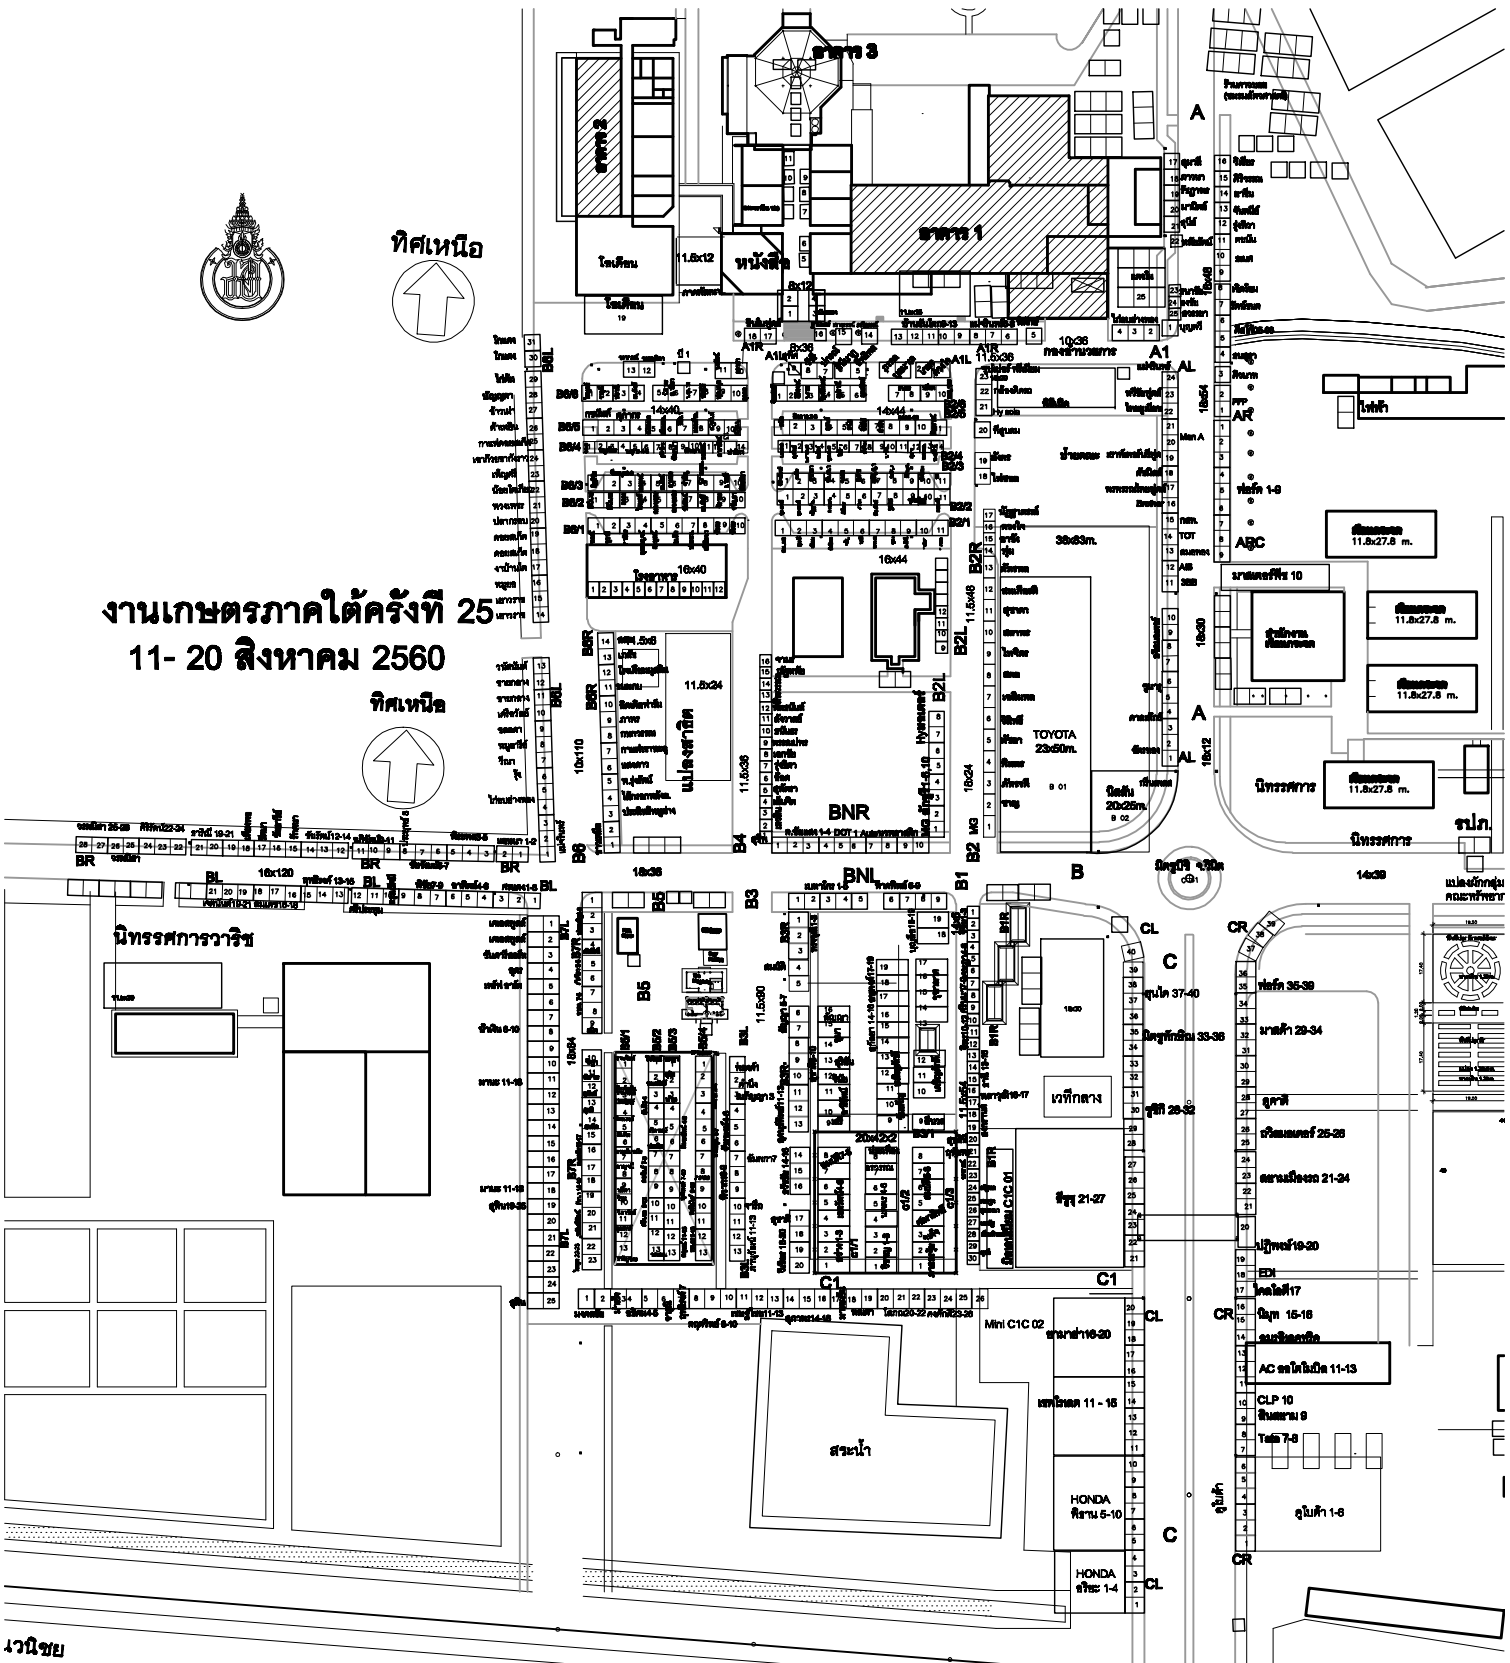

ทิศเหนือ

งานเกษตรภาคใต้ครั้งที่ 25 11- 20 สิงหาคม 2560

ทิศเหนือ

สวนชม