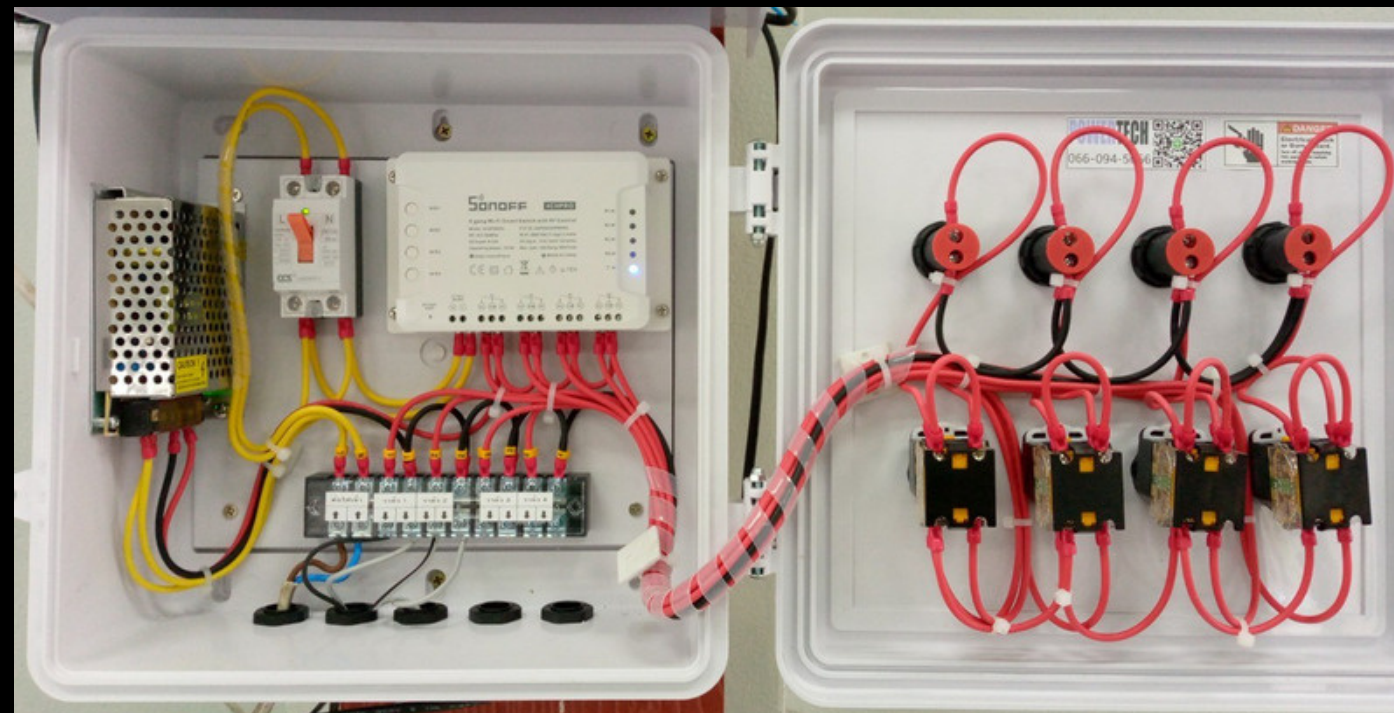

อุปกรณ์รับสัญญาณ WiFi

มีสวิตช์รับสัญญาณ wifi
สำหรับต่อ output 12V DC

เครื่องให้อาหาร
ควบคุมด้วย timer/มือถือ

**ระบบบำบัดและ
หมุนเวียนน้ำ**

ลูกลอย
ควบคุมระดับน้ำ
อัตโนมัติ

อุปกรณ์เฝ้าระวังคุณภาพน้ำ
ดูข้อมูลคุณภาพน้ำแบบ real-time
แจ้งเตือนค่าผิดปกติผ่านมือถือ

เสียเวลา เปลืองค่าไฟฟ้า

มีต้นทุนการก่อสร้าง

โดยทั่วไป

+ PDCA

ทำเอง

ลดต้นทุน ลดเวลาในการทำงาน 2-3 ชม/ครั้ง
ควบคุมด้วยมือถือ หรือ manual

อุปกรณ์รับสัญญาณ wifi สำหรับต่อ output

Output 12V DC 4 ch