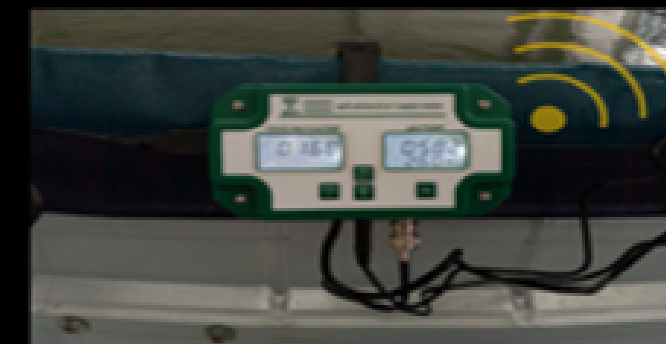

อุปกรณ์รับสัญญาณ WiFi

มีสวิตช์รับสัญญาณ wifi
สำหรับต่อ output 12V DC

เครื่องให้อาหาร
ควบคุมด้วย timer/มือถือ

**ระบบบำบัดและ
หมุนเวียนน้ำ**

ลูกลอย
ควบคุมระดับน้ำ
อัตโนมัติ

อุปกรณ์เฝ้าระวังคุณภาพน้ำ
ดูข้อมูลคุณภาพน้ำแบบ real-time
แจ้งเตือนค่าผิดปกติผ่านมือถือ

**อุปกรณ์
เปลี่ยนถ่ายน้ำ**
ควบคุมด้วยมือถือ

บ่อเลี้ยงสัตว์น้ำ

ลดต้นทุน
ลดเวลา
เพิ่มประสิทธิภาพ

+ PDCA

ความมั่นคงแข็งแรง
อายุการใช้งาน
เวลาประกอบ

+

3 ปี
1-2 วัน

ความมั่นคงแข็งแรง
อายุการใช้งาน
เวลาประกอบ