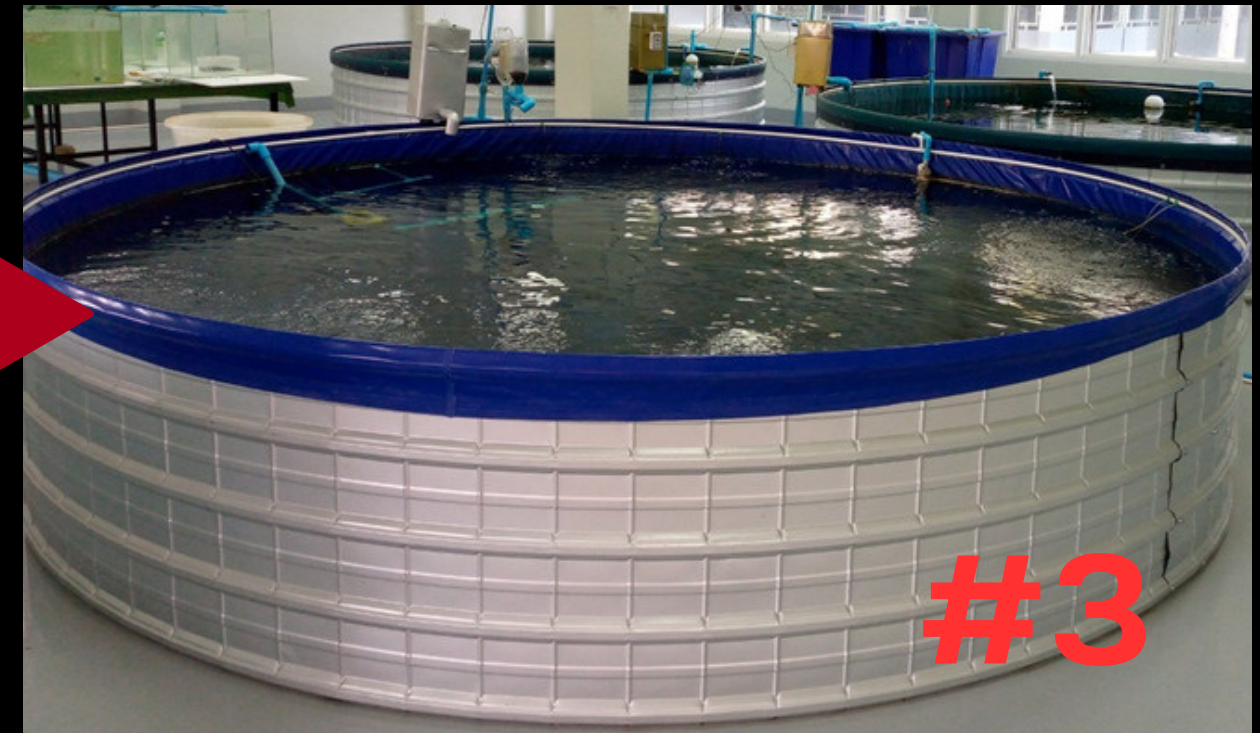

ความมั่นคงแข็งแรง
อายุการใช้งาน
เวลาประกอบ

> +++

มากกว่า 10 ปี
1 ชม

ราคา 9,xxx บาท

ราคา 15,xxx บาท

ราคา 9,xxx บาท