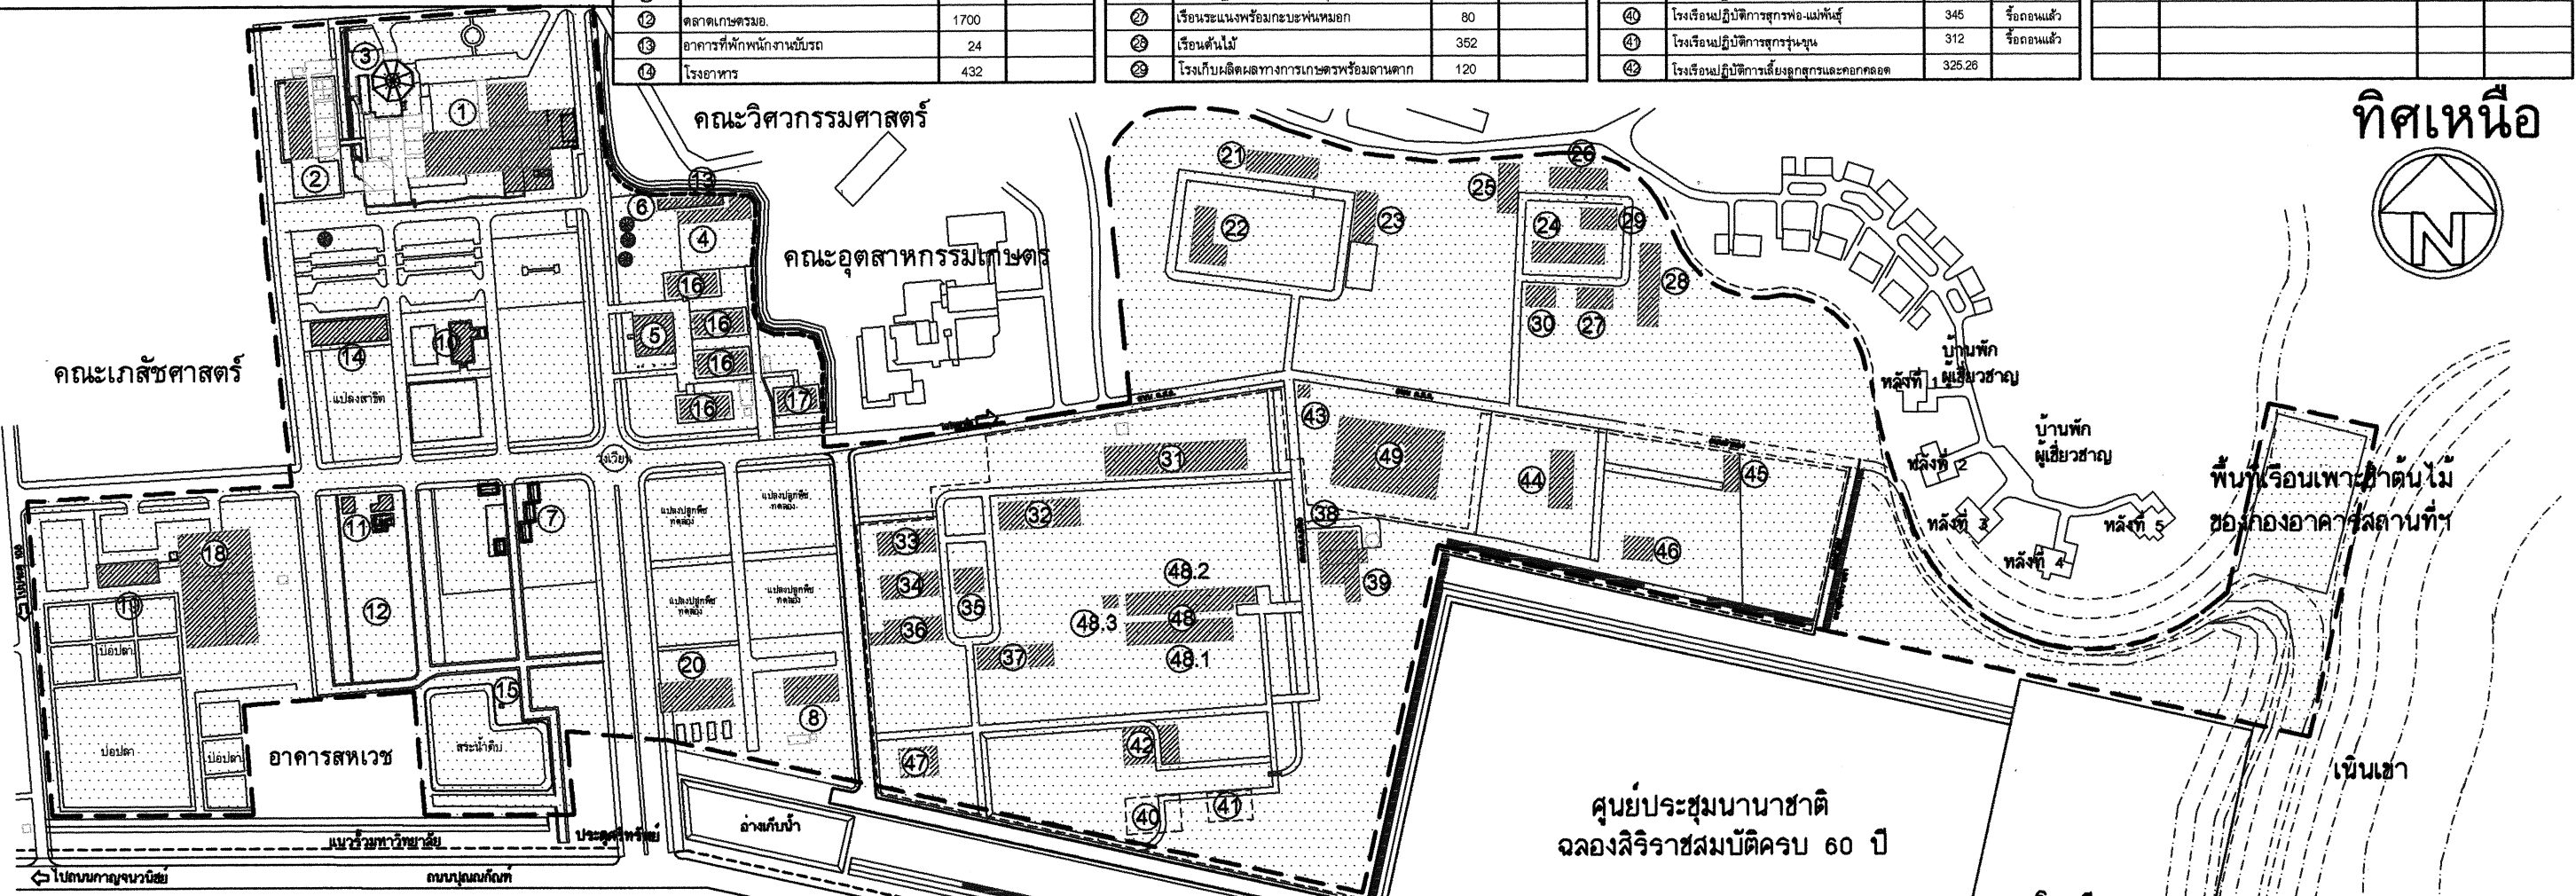

ผังพื้นที่อาคาร/โรงเรียนคณะทรัพยากรธรรมชาติ

พื้นที่ประมาณ 165 ไร่

จุดสิ้นสุดแนวรั้ว
ของมหาวิทยาลัยฯ