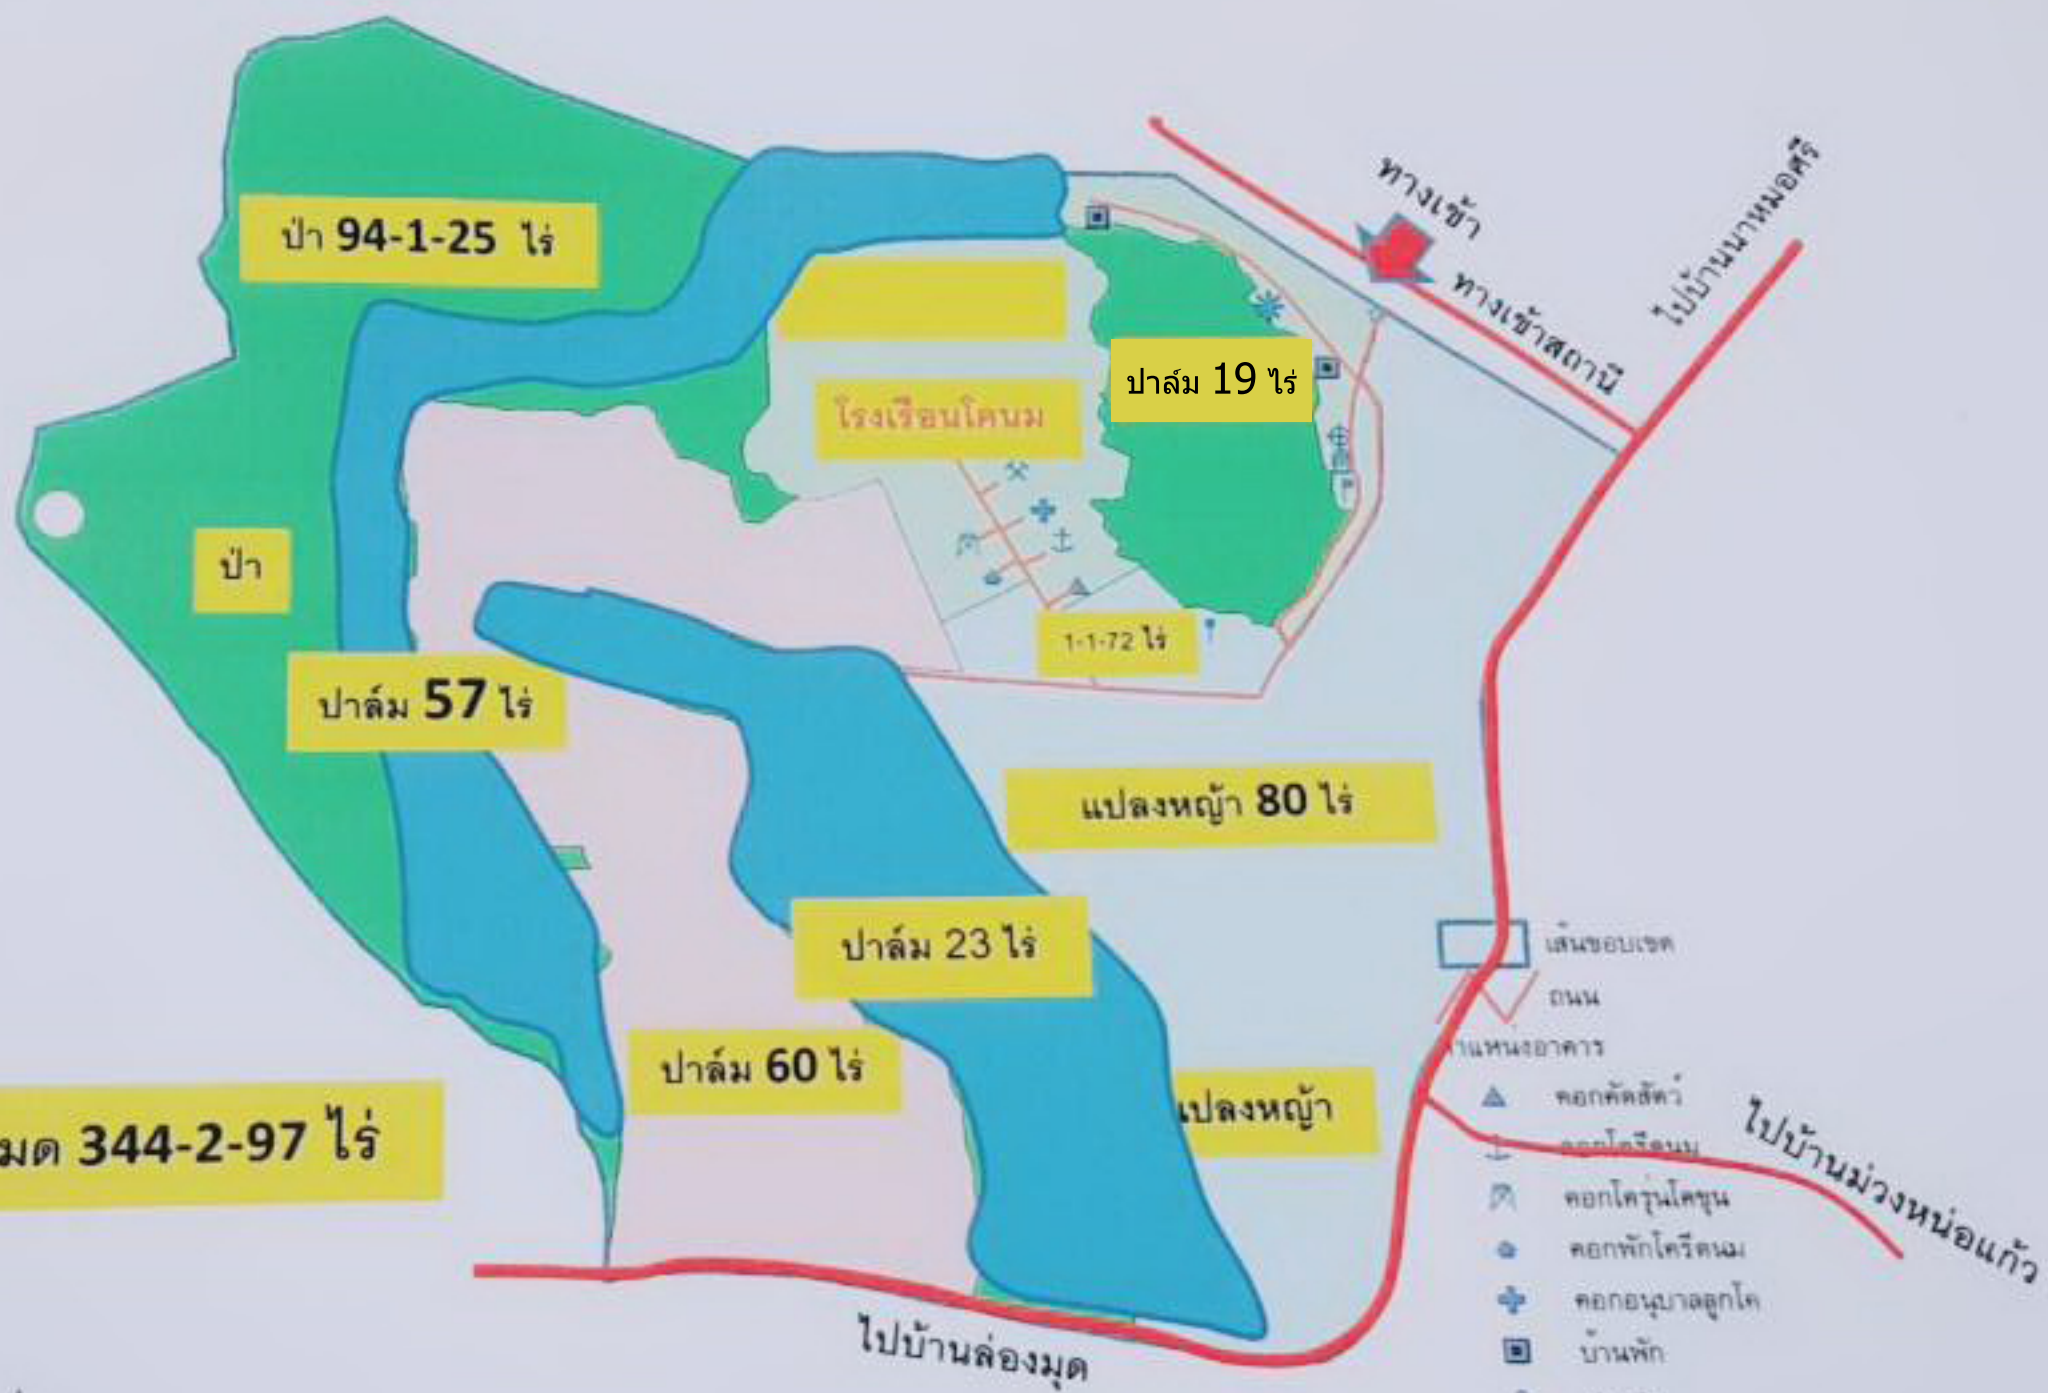

พื้นที่สถานีทั้งหมด 344-2-97 ไร่

- การใช้ที่ดิน
- ป่า
  - ป่าโปร่ง
  - แปลงปาล์มน้ำมัน
  - แปลงหญ้า
  - ปาล์มน้ำมันเพิ่มเติม

การใช้ประโยชน์ของพื้นที่สถานีนาทวี