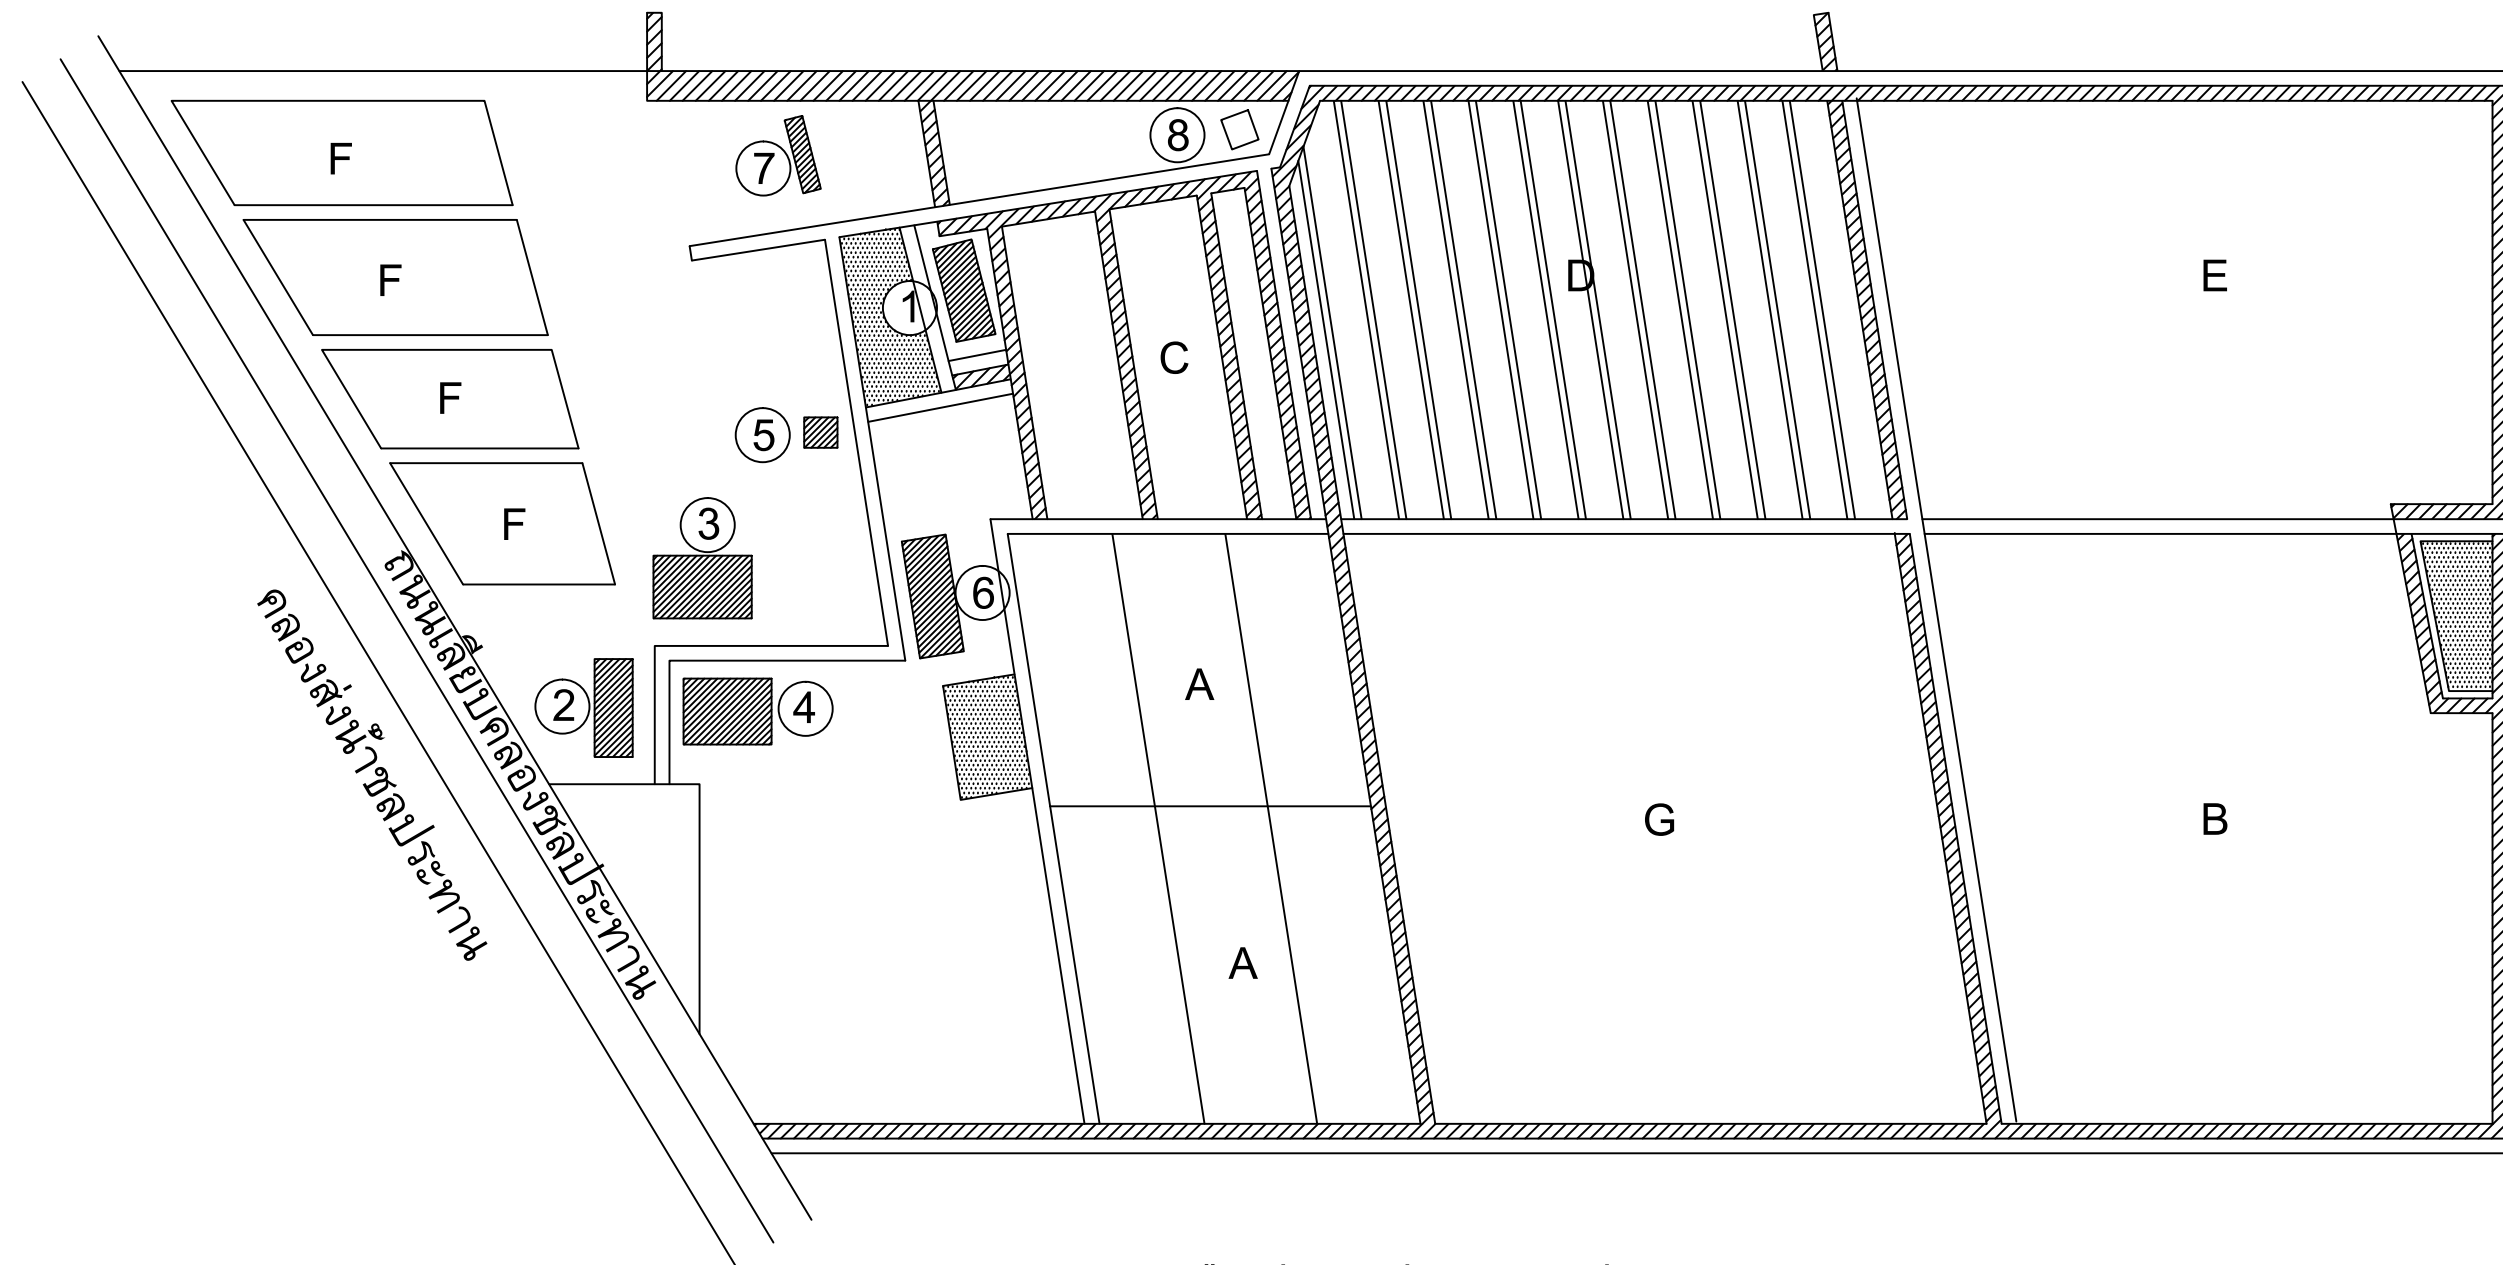

ลำดับ	รายการ	พื้นที่/ม ²	หมายเหตุ
①	อาคารปฏิบัติการพืชไร่	188	
②	อาคารห้องประชุม	99	
③	อาคารโรงอาหาร	102	
④	อาคารหอพักนักศึกษา	378	
⑤	อาคารหอส่งน้ำ	12	
⑥	อาคารเอนกประสงค์	72	
⑦	อาคารสำนักงานและหอพักนักศึกษาสถานีวิจัยท่าเขียด 228		
⑧	บ้านพักข้าราชการ		

ลำดับ	รายการ	พื้นที่/ม ²	หมายเหตุ
A	แปลงนาดำ		
B	แปลงยางพารา		
C	แปลงไผ่		
D	แปลงไม้ผล		
E	ป่าลุ่มน้ำมัน		
F	บ่อเลี้ยงปลา		
G	ป่าลุ่มน้ำมัน		

ลำดับ	รายการ	พื้นที่/ม ²	หมายเหตุ

- ถนน
- คลองส่งน้ำ
- สระน้ำสำรอง

ผังพื้นที่สถานีวิจัยท่าเขียด
มาตราส่วน

เอกสารสรุปพื้นที่
จากงานสถานีวิจัยและบริการกลาง
วันที่ 28 มีนาคม 2554